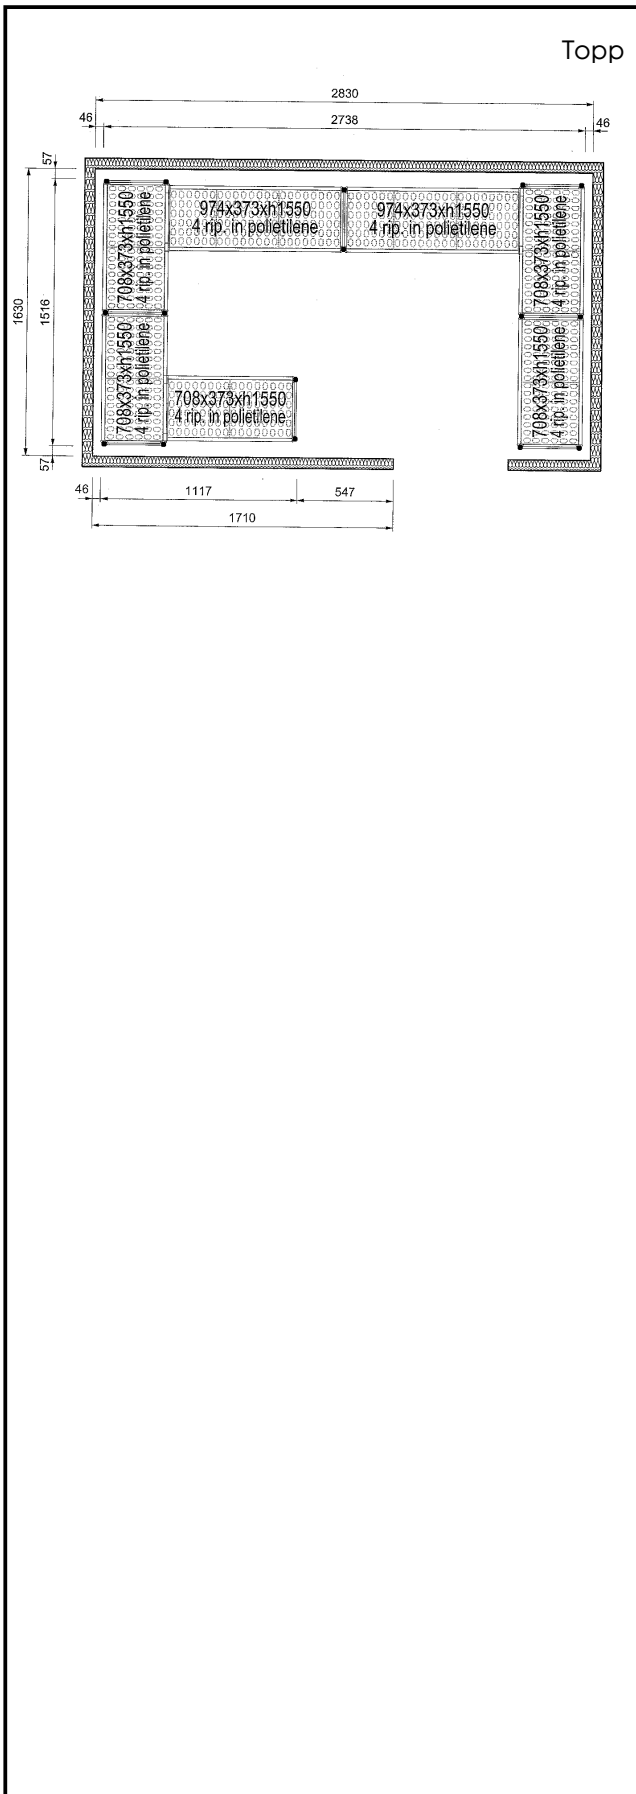

Viktig information

Uitwendige afmetingen,
lengte

137105 (CRS2816)

1117-1516-2738-1516 mm

Ytermått, djup

373 mm

Ytermått, höjd

1550 mm

Max kapacitetvikt:

4300 kg

Nettovikt:

100 kg